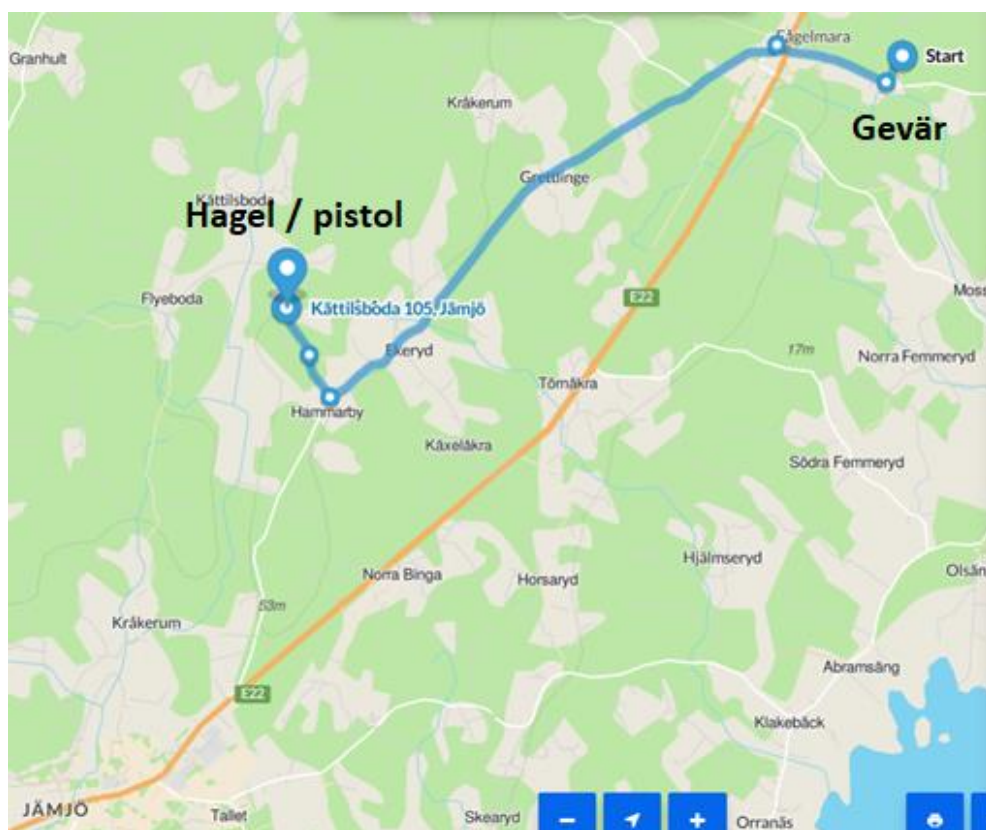

Inbudan till Syd-Svenska Mästerskapen i Svartkrutsskytte 20-21:e maj 2022

Kristianopel Skytteförening
1901

Skyttet kommer att vara uppdelat på två skjutbanor.

Lerduveskyttet sker på Fredagen den 20/5 med start kl.13.00 på Jämjö SPK 's skjutbanor i Ekaryd (Kättilsboda 105)

Enhandskyttet sker på lördag 21/5 på Jämjö SPK 's skjutbanor i Ekaryd (Kättilsboda 105)

Gevärsskyttet sker på lördag 21/5 på Kristianopel Skytteförenings bana, 1km öster om Fågelmara.

Det är 8,7km mellan dessa två banor, det ska ta 11minuter att köra med bil enligt Google. För de skyttar som skjuter både enhands och gevär försöker vi planera så att man ska hinna köra.